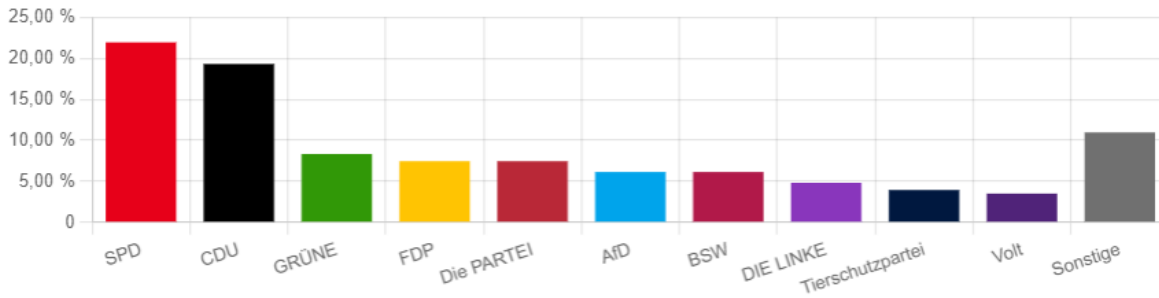

Wahlergebnisse an Ihrer Schule:

ASG

Europawahl

Anzahl der Wahlberechtigten: 263
 Anzahl der abgegebenen Stimmen: 230
 Wahlbeteiligung: 87,45%

Wahlergebnisse insgesamt:

Europawahl

- |